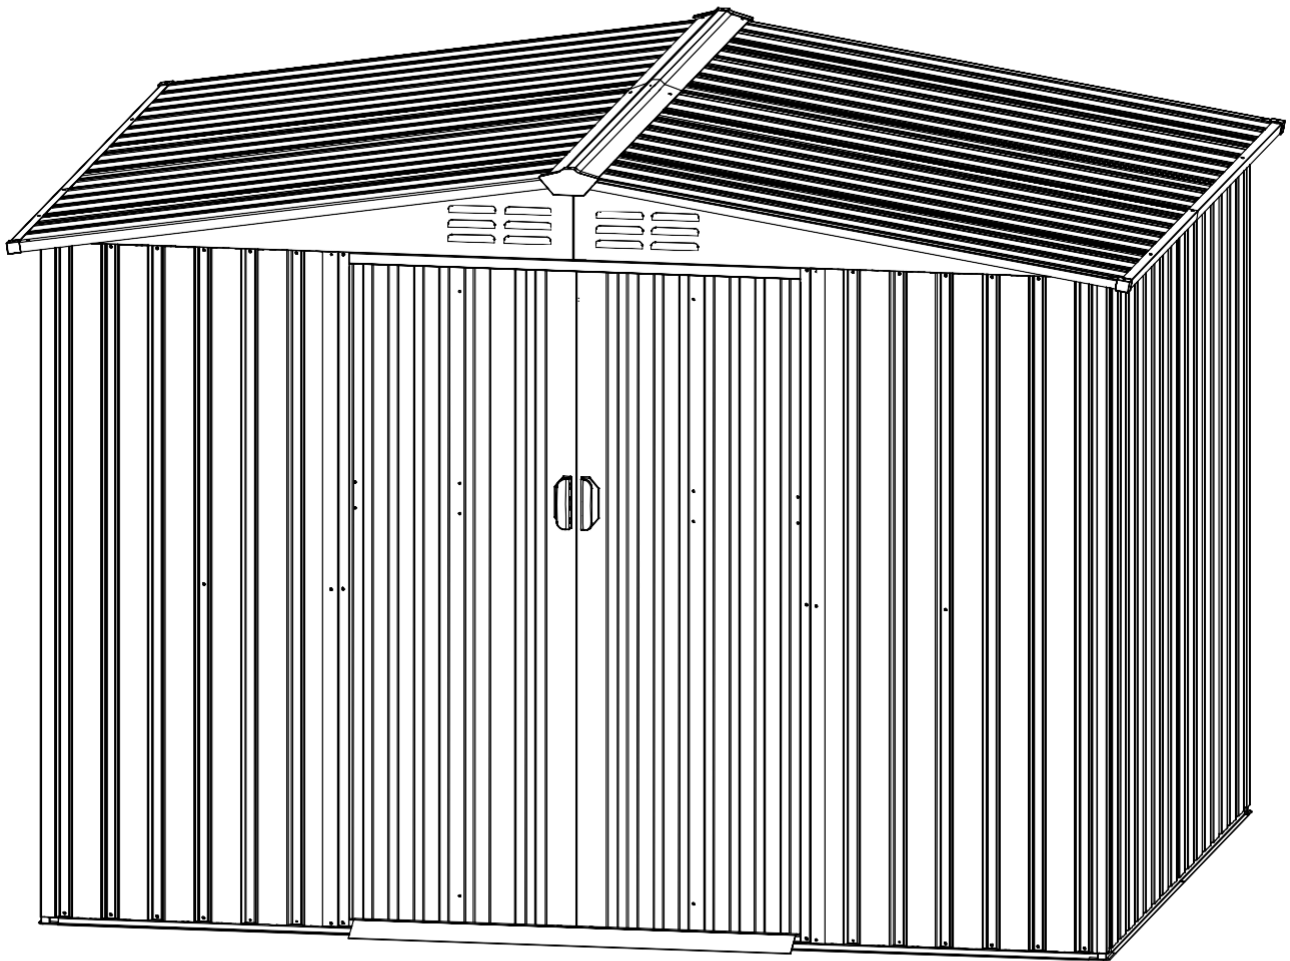

Galpón Prefabricado Fácil Armado. 5,5 m2

Por favor, prepárese con las siguientes herramientas antes de la instalación.

 Destornillador eléctrico	 Escalera	No incluido
Herramientas incluidas en el paquete		
 +estornillador manual	 Guantes (par x 2)	 Destornillador (x 1)